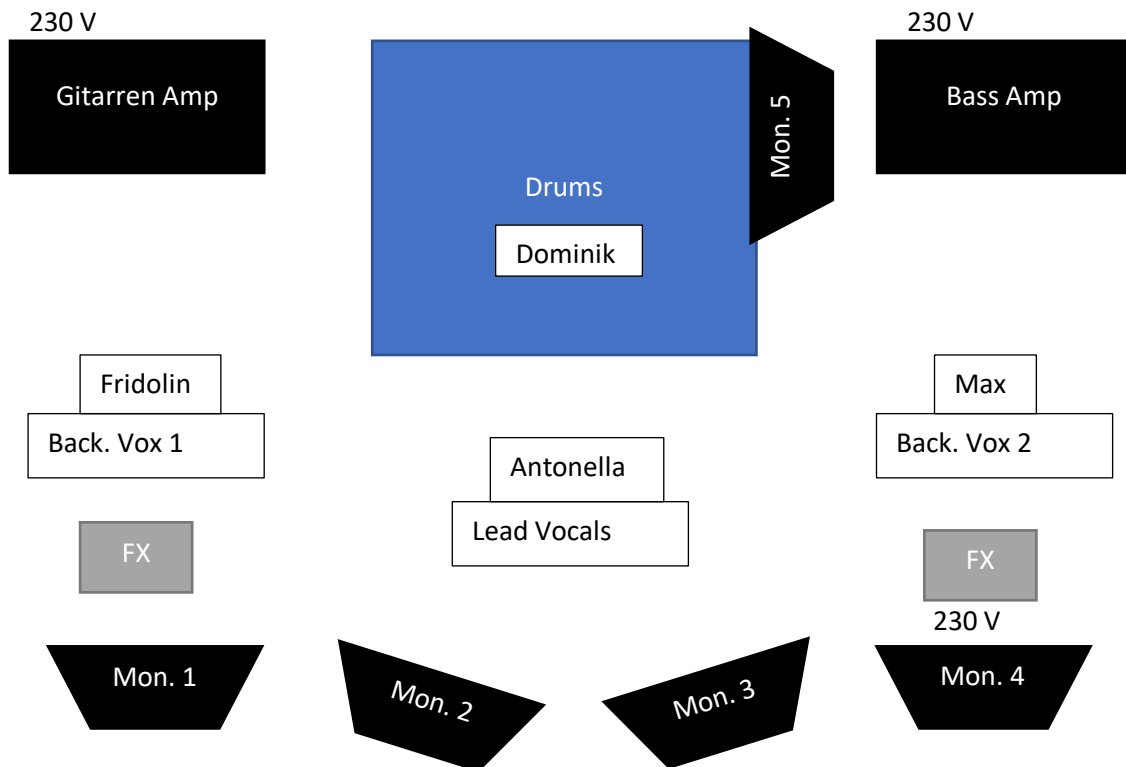

Tech Rider Pure Dirt

<u>Inputs</u>	
1. Kick	
2. Snare	
3. Tom 1	
4. Tom 2	
5. (OH L)	Overheads je nach Raum
6. (OH R)	
7. Bass	DI-Box
8. Gitarre	SM 57
9. Lead Vocals	SM58
10. Back. Vox 1	Galgenstativ
11. Back. Vox 2	Galgenstativ
<u>Monitore</u>	Mindestens 4
<u>Backline</u>	Nach Absprache Drumset und Bassverstärker